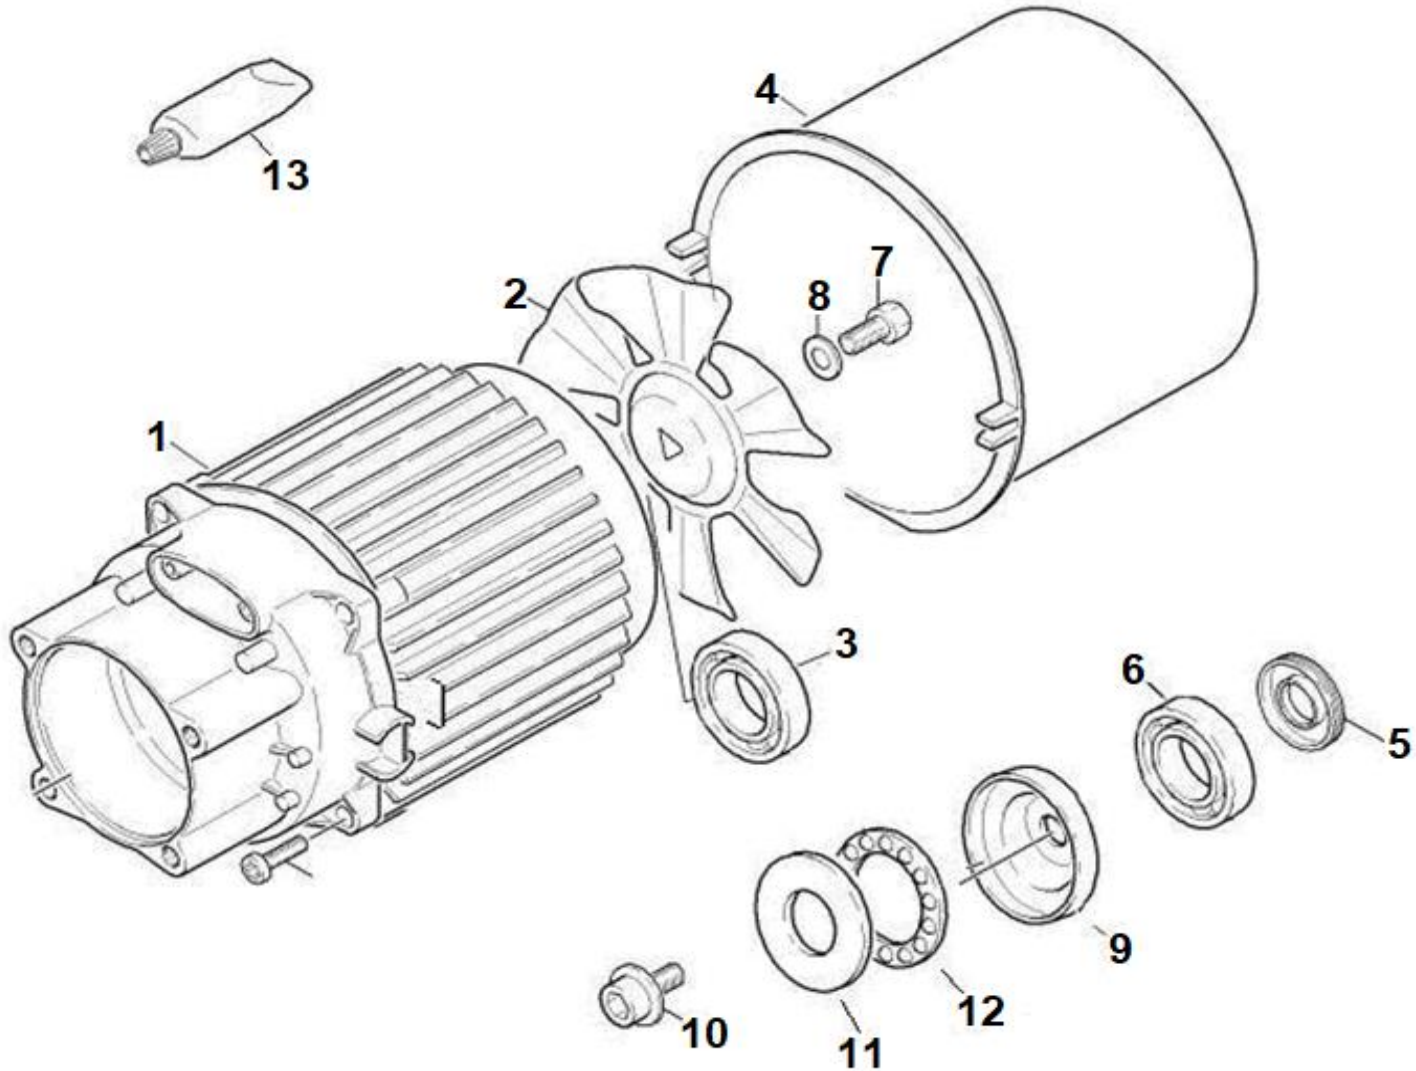

K4.850 POWER

K4.850 POWER

KÄRCHER

POS	DESCRIÇÃO	CÓDIGO	QTDE	Série desde	Série até	OBS.
1	MOTOR CPL K4.XX 1,1KW 120V/60Hz	9.311-740.0	1			
1	MOTOR CPL K4.XX 1,1KW 220V/60Hz	9.311-741.0	1			
2	HELICE VENTILADOR	9.039-188.0	1			
3	ROLAMENTO 6202 2RS*	7.401-128.0	1			
4	DIRECIONADOR DE AR	9.037-044.0	1			
5	RETENTOR*	9.078-007.0	1			
6	ROLAMENTO 6303 ST DIN 6251*	7.401-136.0	1			
7	PARAFUSO SEXTAVADO M8 X 16	7.304-395.0	1			
8	ARRUELA SERRILHADA	9.386-164.0	1			
9	DISCO OSCILANTE	9.039-202.0	1			
10	PARAFUSO M8 X 16	9.086-153.0	1			
11	DISCO DE PRESSAO	9.039-260.0	1			
12	ROLAMENTO DE ESFERAS ANEL PTD	9.037-528.0	1			
13	GRAXA DO CARTER 50G (P/ 1 MAQUINA)	9.302-270.0	1