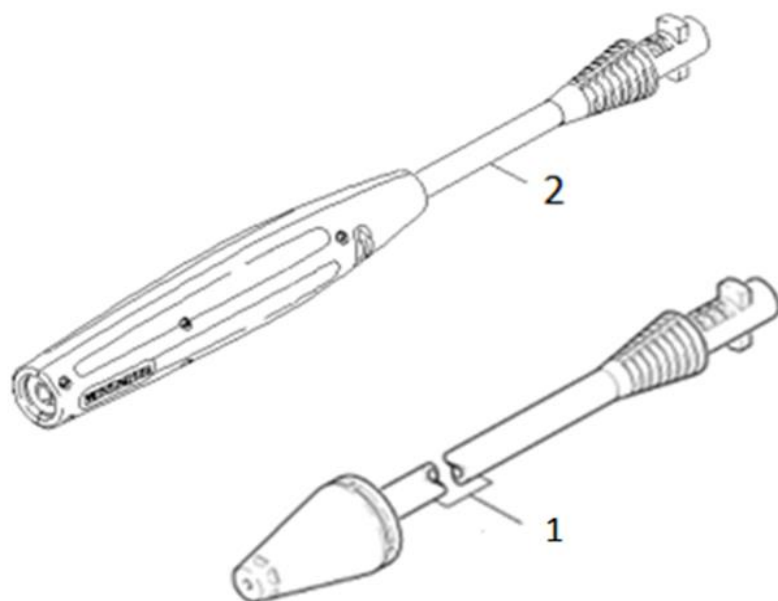

K4.850 POWER

KÄRCHER

K4.850 POWER

POS	DESCRIÇÃO	CÓDIGO	QTDE	Série desde	Série até	OBS.
1	TUBEIRA TURBO ENTRY 027 K	4.764-100.0	1			
2	TUBEIRA VPS K3*	4.760-053.0	1			GARANTIA
2	KIT TUBEIRA VPS K3 027	9.303-212.0	1			VENDA
3	REDE DE ACESSÓRIOS	6.276-045.0	1			
4	EMBALAGEM K4	9.360-391.0	1			
5	MANUAL K4	9.356-278.0	1