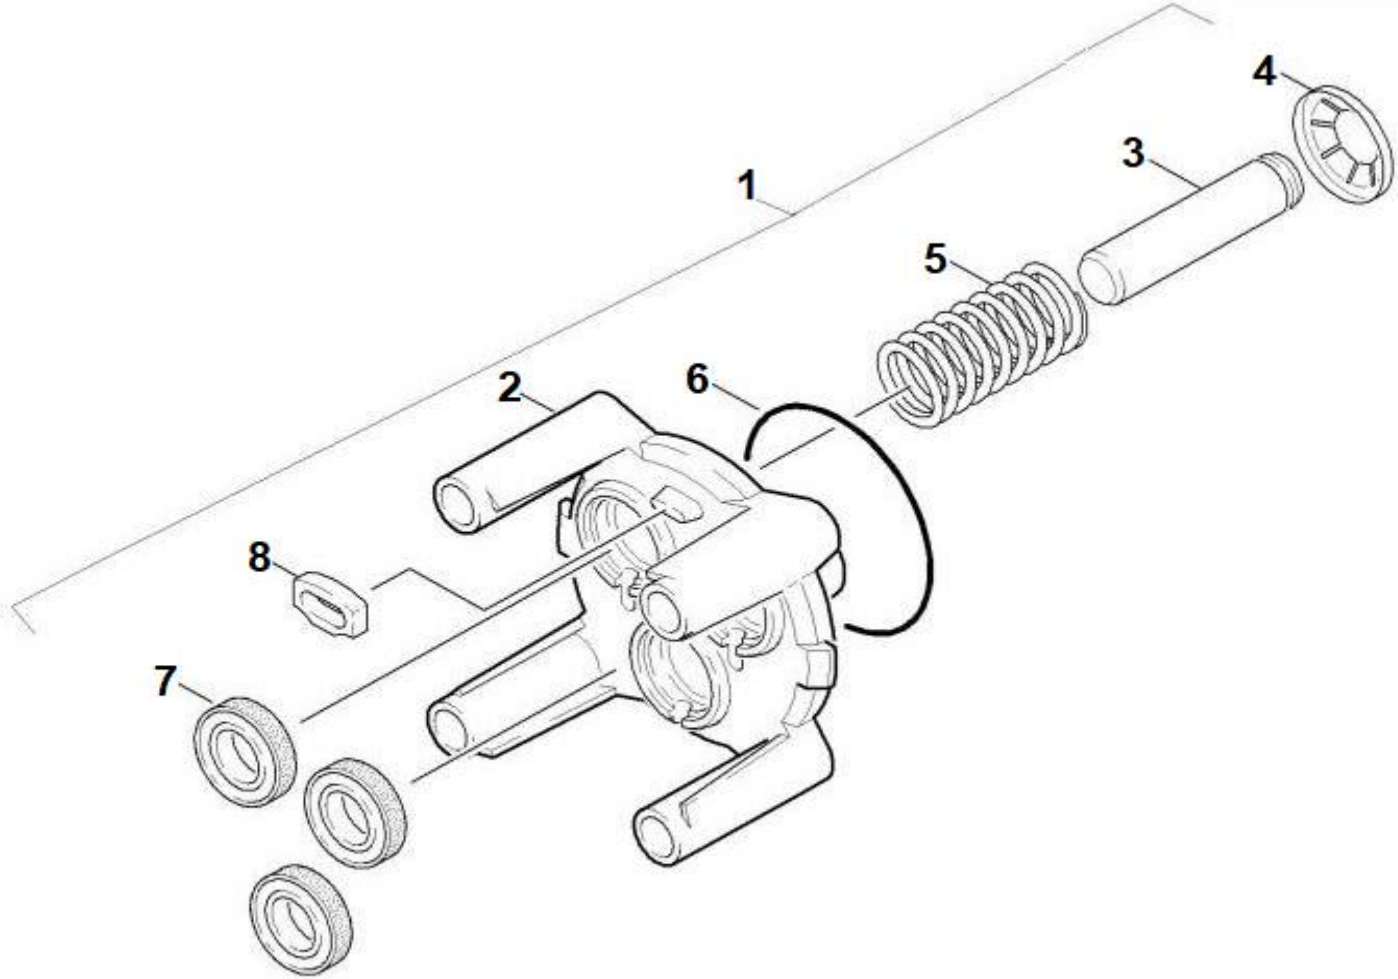

K4.850 POWER

K4.850 POWER

KÄRCHER

POS	DESCRIÇÃO	CÓDIGO	QTDE	Série desde	Série até	OBS.
1	GUIA PISTÕES CPL*	9.012-201.0	1			
2	GUIA DOS PISTÕES	9.042-076.0	1			
3	PISTÃO*	9.039-169.0	3			
4	ANEL TRAVA	5.116-109.0	3			
5	MOLA DO ATUADOR*	9.047-023.0	3			
6	O'RING 59 X 2,50 NBR 70	9.376-085.0	1			
7	GAXETA*	6.365-393.0	3			
8	VEDAÇÃO	9.048-071.0	1