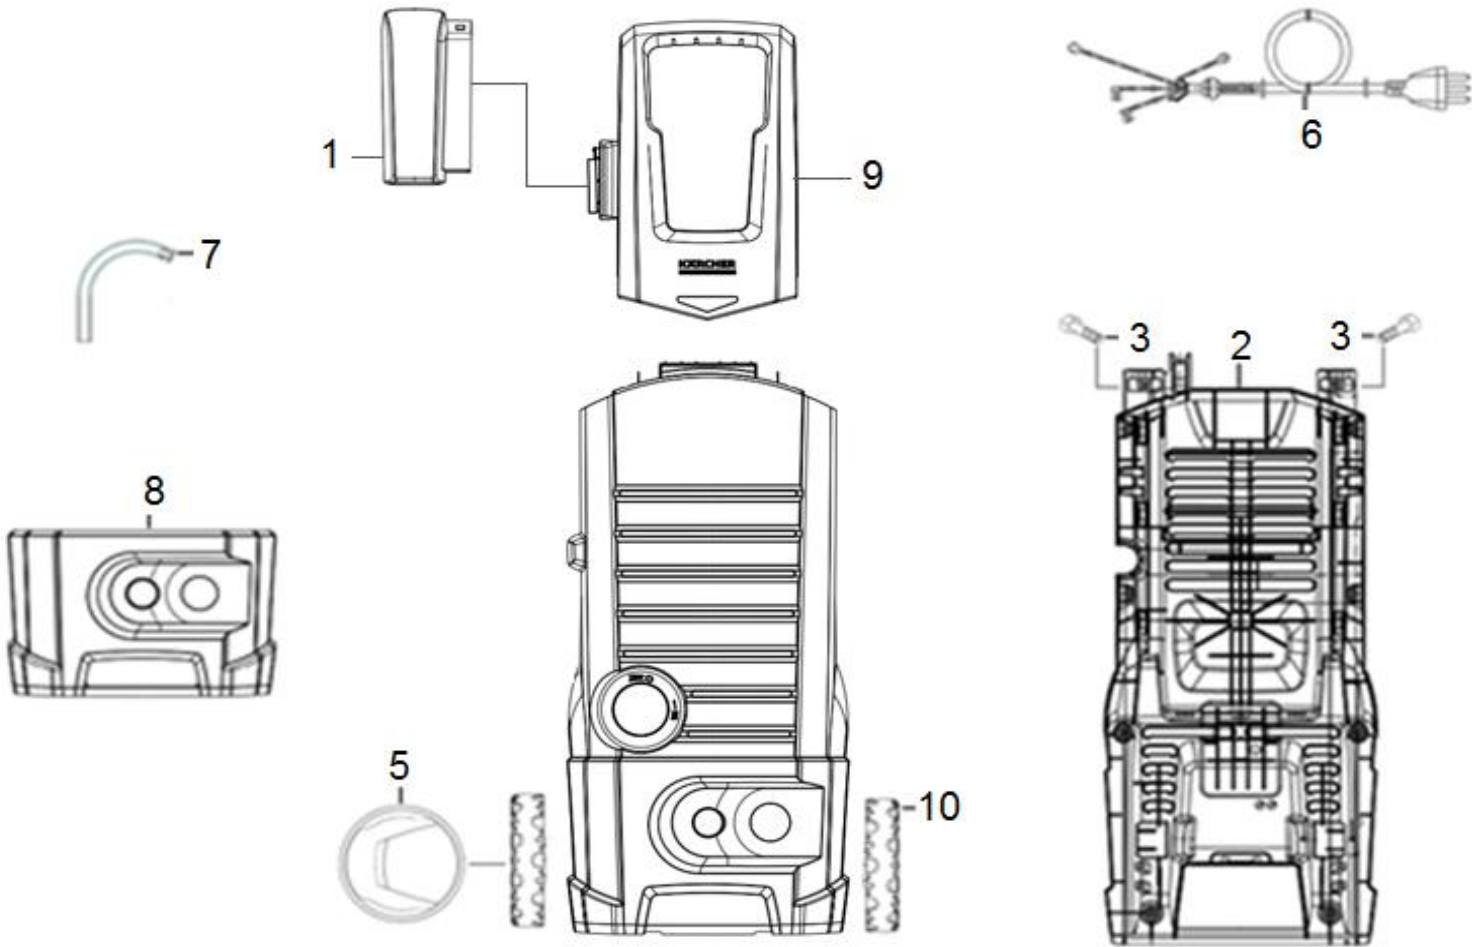

K4.850 POWER

KÄRCHER

LISTA DE PEÇAS DE REPOSIÇÃO

LAVADORA A.P. K4.850 POWER 127V *BR - 9.398-370.0

LAVADORA A.P. K4.850 POWER 220V *BR - 9.398-371.0

Reservados os direitos a alterações técnicas!

K4.850 POWER

K4.850 POWER

KÄRCHER

POS	DESCRIÇÃO	CÓDIGO	QTDE	Série desde	Série até	OBS.
1	SUORTE DA PISTOLA K3-K5	9.340-375.0	1			
2	CHASSI	9.340-534.0	1			
3	PARAFUSO HI-LO D.4X22 TORX-D.7,5	9.086-173.0	10			
4	CAPO FRONTAL K4.850	9.340-610.0	1			
5	CALOTA AMARELA	9.340-544.0	2			
6	CABO COMPLETO	9.384-261.0	1			110V
6	CABO COMPLETO	9.384-094.0	1			220V
7	MANGUEIRA COM FILTRO 800MM	9.311-749.0	1			
8	PARA CHOQUE	9.340-540.0	1			
9	ALÇA COMPLETA K4.850 POWER	9.313-041.0	1			
10	RODA	9.760-520.0	2			

K4.850 POWER

K4.850 POWER

POS	DESCRIÇÃO	CÓDIGO	QTDE	Série desde	Série até	OBS.
3	ABRAÇADEIRA	9.039-148.0	1			
4	GAXETA 12 X 20 X 5*	6.362-875.0	3			
5	GUIA DA GAXETA K3	9.340-577.0	3			
6	COLETOR (FURADO)	9.760-361.0	1			
7	O'RING*	9.364-019.0	1			
8	NIPLE SUÇÇÃO*	9.011-285.0	1			
19	VÁLVULA*	9.011-287.0	1			
20	INJETOR*	9.011-284.0	1			
21	PISTAO BY PASS	9.302-227.0	1			
28	CONECTOR 3/4	6.465-031.0	1			
29	O'RING 12 X 2*	9.081-400.0	1			
30	PEÇA ACOPLAMENTO*	9.036-313.0	1			
31	O'RING 16 X 2*	9.081-406.0	1			
32	PCCSI M8 X 50 DIN912	7.306-039.0	4			
33	TAMPA	9.039-308.0	1			
40	O'RING 15,54 X 2,62	6.362-901.0	1			
41	CONEXÃO SUÇÇÃO	9.036-684.0	1			
42	FILTRO FINO CURTO (2015/17)	5.731-004.0	1			
42	FILTRO FINO CURTO - KIT 10 PÇS	9.302-133.0	1			
43	CABEÇOTE CPL	9.001-931.0	1			
45	MOLA*	93430020	1			
46	VÁLVULA	9.001-730.0	1			
50	PINO DA VÁLVULA*	9.036-316.0	3			
51	MOLA*	9.047-028.0	3			
52	CONEXÃO DE ENTRADA	9.760-220.0	1			
53	CONEXÃO DE SAÍDA	9.760-431.0	1			