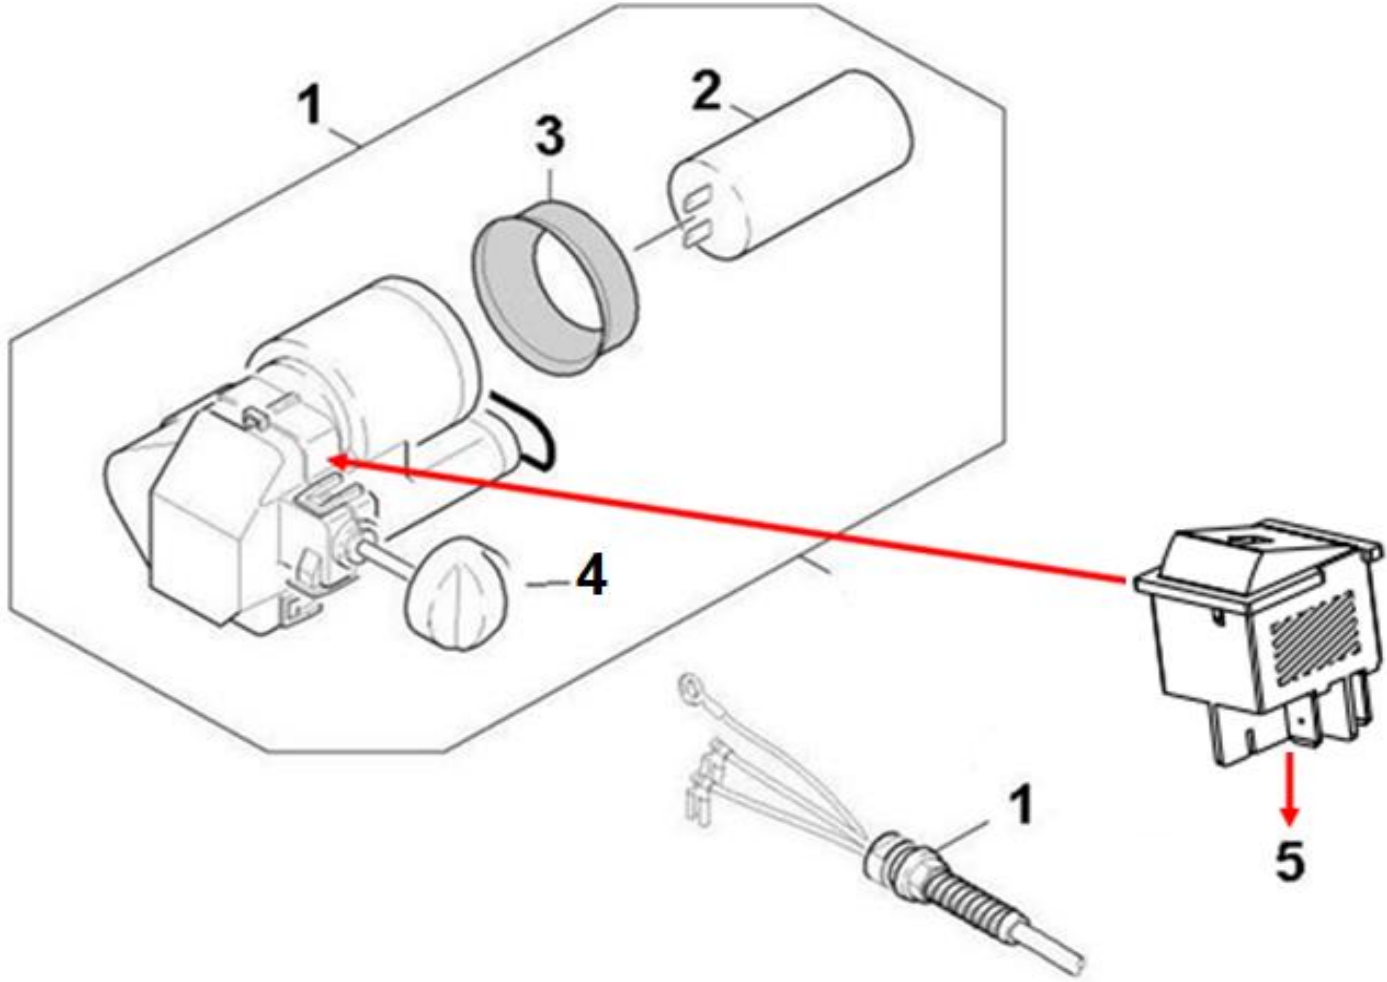

K4.850 POWER

K4.850 POWER

KÄRCHER

POS	DESCRIÇÃO	CÓDIGO	QTDE	Série desde	Série até	OBS.
1	CAIXA ELETRICA K4.XX 127V *BR	9.310-131.0	1			
1	CAIXA ELETRICA K3.98 220V BR	9.310-068.0	1			
2	CAPACITOR 60uF	9.760-205.0	1			127V
2	CAPACITOR 20uF (9.085-023.0)	9.760-402.0	1			220V
3	VEDAÇÃO	9.080-419.0	1			
4	KNOB	9.760-713.0	1			
5	INTERRUPTOR PRINCIPAL WCM	9.762-146.0	1			127V
5	INTERRUPTOR PRINCIPAL	9.085-065.0	1			220V
-	HASTE DA CAIXA ELÉTRICA	9.036-668.0	1			NÃO APARECE NO DESENHO
-	O'RING DA HASTE DA CAIXA ELÉTRICA	9.099-143.0	1			NÃO APARECE NO DESENHO