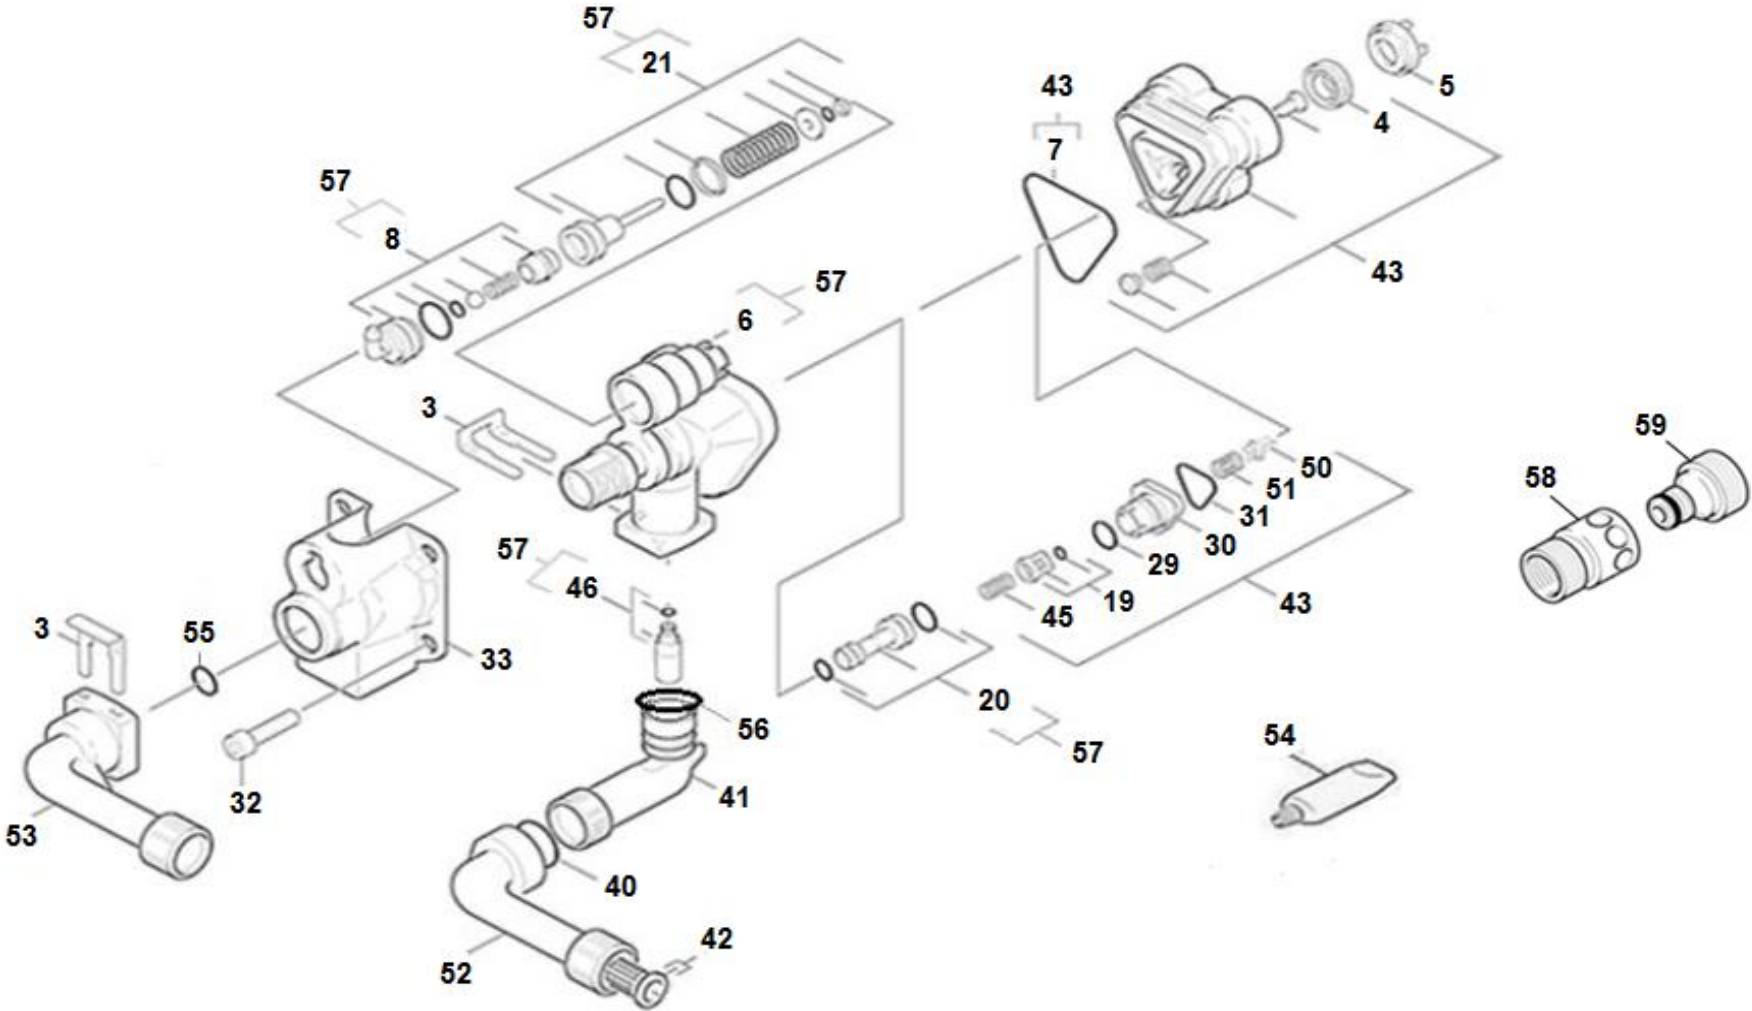

K4.850 POWER

KÄRCHER

LISTA DE PEÇAS DE REPOSIÇÃO

LAVADORA A.P. K4.850 POWER 127V *BR - 9.398-370.0

LAVADORA A.P. K4.850 POWER 220V *BR - 9.398-371.0

Reservados os direitos a alterações técnicas!

K4.850 POWER

K4.850 POWER

KÄRCHER

POS	DESCRIÇÃO	CÓDIGO	QTDE	Série desde	Série até	OBS.
1	SUORTE DA PISTOLA K3-K5	9.340-375.0	1			
2	CHASSI	9.340-534.0	1			
3	PARAFUSO HI-LO D.4X22 TORX-D.7,5	9.086-173.0	10			
4	CAPO FRONTAL K4.850	9.340-610.0	1			
5	CALOTA AMARELA	9.340-544.0	2			
6	CABO COMPLETO	9.384-261.0	1			110V
6	CABO COMPLETO	9.384-094.0	1			220V
7	MANGUEIRA COM FILTRO 800MM	9.311-749.0	1			
8	PARA CHOQUE	9.340-540.0	1			
9	ALÇA COMPLETA K4.850 POWER	9.313-041.0	1			
10	RODA	9.760-520.0	2			

K4.850 POWER

K4.850 POWER

POS	DESCRIÇÃO	CÓDIGO	QTDE	Série desde	Série até	OBS.
3	ABRAÇADEIRA	9.039-148.0	1			
4	GAXETA 12 X 20 X 5*	6.362-875.0	3			
5	GUIA DA GAXETA K3	9.340-577.0	3			
6	COLETOR (FURADO)	9.760-361.0	1			
7	O'RING*	9.364-019.0	1			
8	NIPLE SUÇÇÃO*	9.011-285.0	1			
19	VÁLVULA*	9.011-287.0	1			
20	INJETOR*	9.011-284.0	1			
21	PISTAO BY PASS	9.302-227.0	1			
28	CONECTOR 3/4	6.465-031.0	1			
29	O'RING 12 X 2*	9.081-400.0	1			
30	PEÇA ACOPLAMENTO*	9.036-313.0	1			
31	O'RING 16 X 2*	9.081-406.0	1			
32	PCCSI M8 X 50 DIN912	7.306-039.0	4			
33	TAMPA	9.039-308.0	1			
40	O'RING 15,54 X 2,62	6.362-901.0	1			
41	CONEXÃO SUÇÇÃO	9.036-684.0	1			
42	FILTRO FINO CURTO (2015/17)	5.731-004.0	1			
42	FILTRO FINO CURTO - KIT 10 PÇS	9.302-133.0	1			
43	CABEÇOTE CPL	9.001-931.0	1			
45	MOLA*	93430020	1			
46	VÁLVULA	9.001-730.0	1			
50	PINO DA VÁLVULA*	9.036-316.0	3			
51	MOLA*	9.047-028.0	3			
52	CONEXÃO DE ENTRADA	9.760-220.0	1			
53	CONEXÃO DE SAÍDA	9.760-431.0	1			