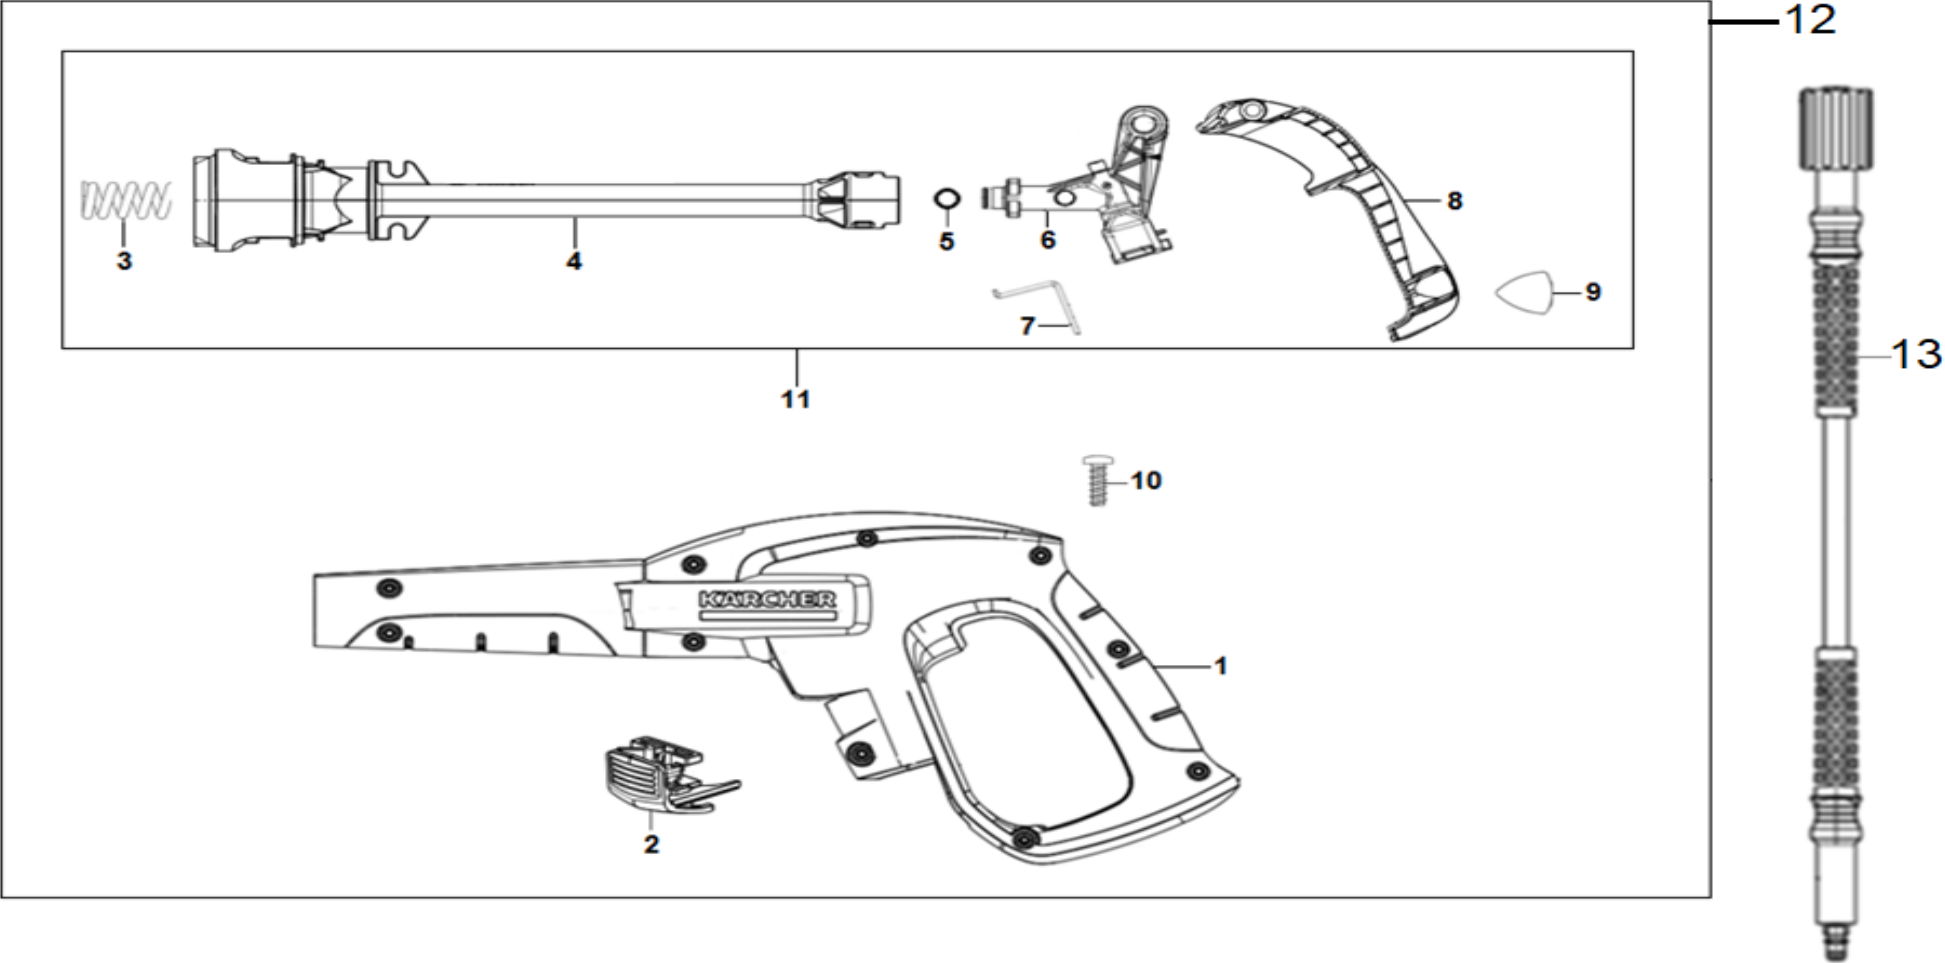

K4.850 POWER

KÄRCHER

K4.850 POWER

KÄRCHER

POS	DESCRIÇÃO	CÓDIGO	QTDE	Série desde	Série até	OBS.
0	PISTOLA BETTER	9.311-880.0	1			
1	CAPA DA PISTOLA BETTER	5.321-899.0	1			
2	GATILHO	5.481-393.0	1			
3	BOTAO GOOD	9.340-347.0	1			
4	GATILHO COM TRAVA	9.302-471.0	1			
5	CORPO DA PISTOLA BETTER/BEST	5.427-436.0	1			
6	O'RING Ø 7,65x1,63 -NBR 90	9.376-083.0	1			
7	CORPO RIGIDO DA PISTOLA (TUBO)	5.129-298.0	1			
8	MOLA DE PRESSÃO	5.332-464.0	1			
9	CORPO DA PISTOLA PRE MONTADO REPOSIÇÃO	9.302-532.0	1			
10	GRAMPO	5.037-177.0	1			
11	PARAFUSO AUTO ATARRAXANTE M3,9 x 13 T15	9.386-402.0	10			
12	BOTÃO	5.326-031.0	1			
13	MANGUEIRA DE A.P. 14.5 Mpa / 6 METROS-40°C	6.391-731.0	1			
14	O-RING 10x2	7.362-501.0	1			
15	O'RING 5,7 X 1,78	6.363-410.0	1			

K4.850 POWER

K4.850 POWER

KÄRCHER

POS	DESCRIÇÃO	CÓDIGO	QTDE	Série desde	Série até	OBS.
1	CAPA DA PISTOLA G 145 Q *BR (PAR)	9.340-445.0	1			
2	BOTÃO	9.340-448.0	1			
3	MOLA DE PRESSÃO	5.332-464.0	1			
4	TUBO	5.129-557.0	1			
5	O-RING 7,65 x 1,78 NBR 80	6.362-642.0	1			
6	CORPO DA PISTOLA BETTER/BEST	5.427-436.0	1			
7	GRAMPO	5.037-177.0	1			
8	GATILHO	9.340-447.0	1			
9	TRAVA DE SEGURANÇA	9.340-446.0	1			
10	PARAFUSO AUTO ATARRAXANTE M4x14 T15 A2E	9.386-425.0	10			
11	CORPO DA PISTOLA G 145 Q CPL	9.313-013.3	1			
12	PISTOLA G 145 Q *BR	9.313-012.0	1			
13	MANGUEIRA A.P. 12MPa/6m 40°C NQCS B	6.396-521.0	1			