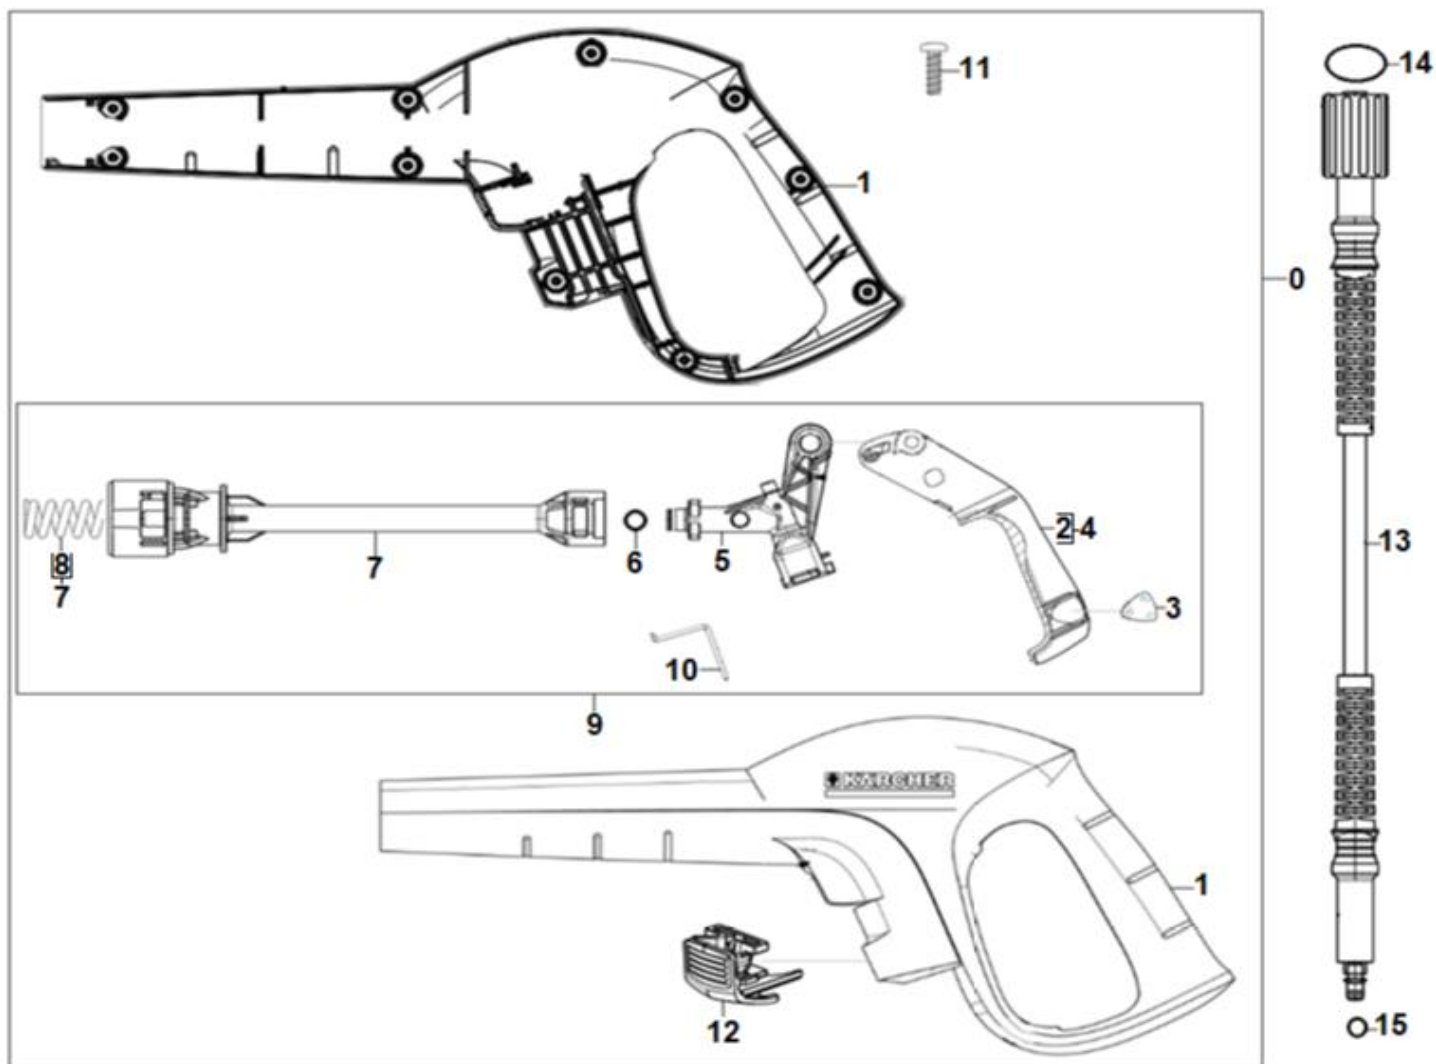

K4.850 POWER

KÄRCHER

POS	DESCRIÇÃO	CÓDIGO	QTDE	Série desde	Série até	OBS.
1	SUORTE DA PISTOLA K3-K5	9.340-375.0	1			
2	CHASSI	9.340-534.0	1			
3	PARAFUSO HI-LO D.4X22 TORX-D.7,5	9.086-173.0	10			
4	CAPO FRONTAL K4.850	9.340-610.0	1			
5	CALOTA AMARELA	9.340-544.0	2			
6	CABO COMPLETO	9.384-261.0	1			110V
6	CABO COMPLETO	9.384-094.0	1			220V
7	MANGUEIRA COM FILTRO 800MM	9.311-749.0	1			
8	PARA CHOQUE	9.340-540.0	1			
9	ALÇA COMPLETA K4.850 POWER	9.313-041.0	1			
10	RODA	9.760-520.0	2			

K4.850 POWER

KÄRCHER

K4.850 POWER

KÄRCHER

POS	DESCRIÇÃO	CÓDIGO	QTDE	Série desde	Série até	OBS.
0	PISTOLA BETTER	9.311-880.0	1			
1	CAPA DA PISTOLA BETTER	5.321-899.0	1			
2	GATILHO	5.481-393.0	1			
3	BOTAO GOOD	9.340-347.0	1			
4	GATILHO COM TRAVA	9.302-471.0	1			
5	CORPO DA PISTOLA BETTER/BEST	5.427-436.0	1			
6	O'RING Ø 7,65x1,63 -NBR 90	9.376-083.0	1			
7	CORPO RIGIDO DA PISTOLA (TUBO)	5.129-298.0	1			
8	MOLA DE PRESSÃO	5.332-464.0	1			
9	CORPO DA PISTOLA PRE MONTADO REPOSIÇÃO	9.302-532.0	1			
10	GRAMPO	5.037-177.0	1			
11	PARAFUSO AUTO ATARRAXANTE M3,9 x 13 T15	9.386-402.0	10			
12	BOTÃO	5.326-031.0	1			
13	MANGUEIRA DE A.P. 14.5 Mpa / 6 METROS-40°C	6.391-731.0	1			
14	O-RING 10x2	7.362-501.0	1			
15	O'RING 5,7 X 1,78	6.363-410.0	1			