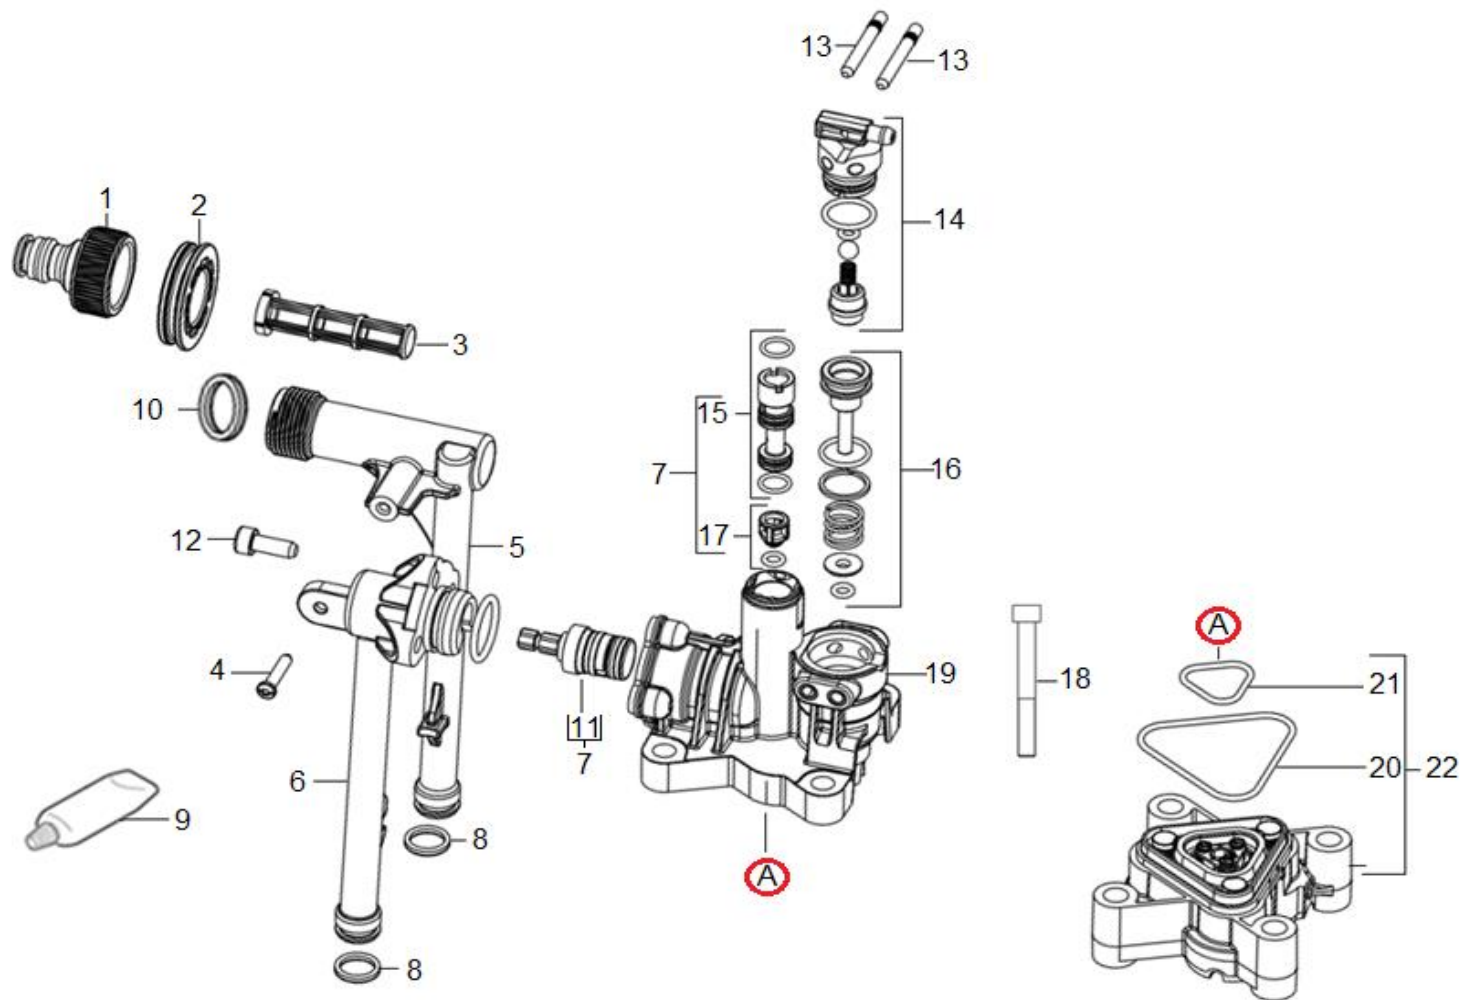

K430 POWER SILENT PLUS

KÄRCHER

K430 POWER SILENT PLUS

POS	DESCRIÇÃO	CÓDIGO	QTDE	Série desde	Série até	OBS.
1	KIT CONECTOR 3/4" PRETO	9.303-225.0	1			
2	DISCO DE BORRACHA DA CONEXÃO DE ENTRADA	9.340-351.0	1			
3	ELEMENTO FILTRANTE FINO	9.760-215.0	1			
4	PAA T15 4,2 X 22 DIN7981	6.303-150.0	1			
5	CONEXÃO ENTRADA 3/4" WCM 3.0	9.038-379.0	1			
6	CONEXÃO ENTRADA BOMBA WCM 3.0	9.038-380.0	1			
7	COLETOR COMPLETO	9.312-451.0	1			
8	SELO DO ANEL EPDM 12x2	6.363-634.0	2			
9	GRAXA DE SILICONE BISNAGA 50 g	9.302-267.0	1			
10	O'RING 16 x 2,5 EPDM 70 Shore	9.080-471.0	1			
11	VÁLVULA BY-PAS PLÁSTICA	9.303-164.0	1			
12	PCCSI TRILOBULAR M6x16	9.086-199.0	3			
13	PINO SUCCAO ENTRADA DETERGENTE	9.039-224.0	2			
14	VALVULA ASPIRACAO DETERGENTE	9.001-277.0	1			
15	INJECTOR DETERGENTE COMPLETO	9.011-813.0	1			
16	PISTÃO DE CONTROLE 2K	9.311-955.3	1			
17	VALVULA DE SEGURANCA	9.011-812.0	1			
18	PCCSI M6 X 20	7.306-151.0	4			
19	CÂRTER DA DIREÇÃO FURADO 2K	9.037-277.0	1			
20	JUNTA MOLDADA	9.081-424.0	1			
21	JUNTA MOLDADA	9.081-425.0	1			
22	CABEÇOTE 2K COMPLETO	9.001-904.0	1