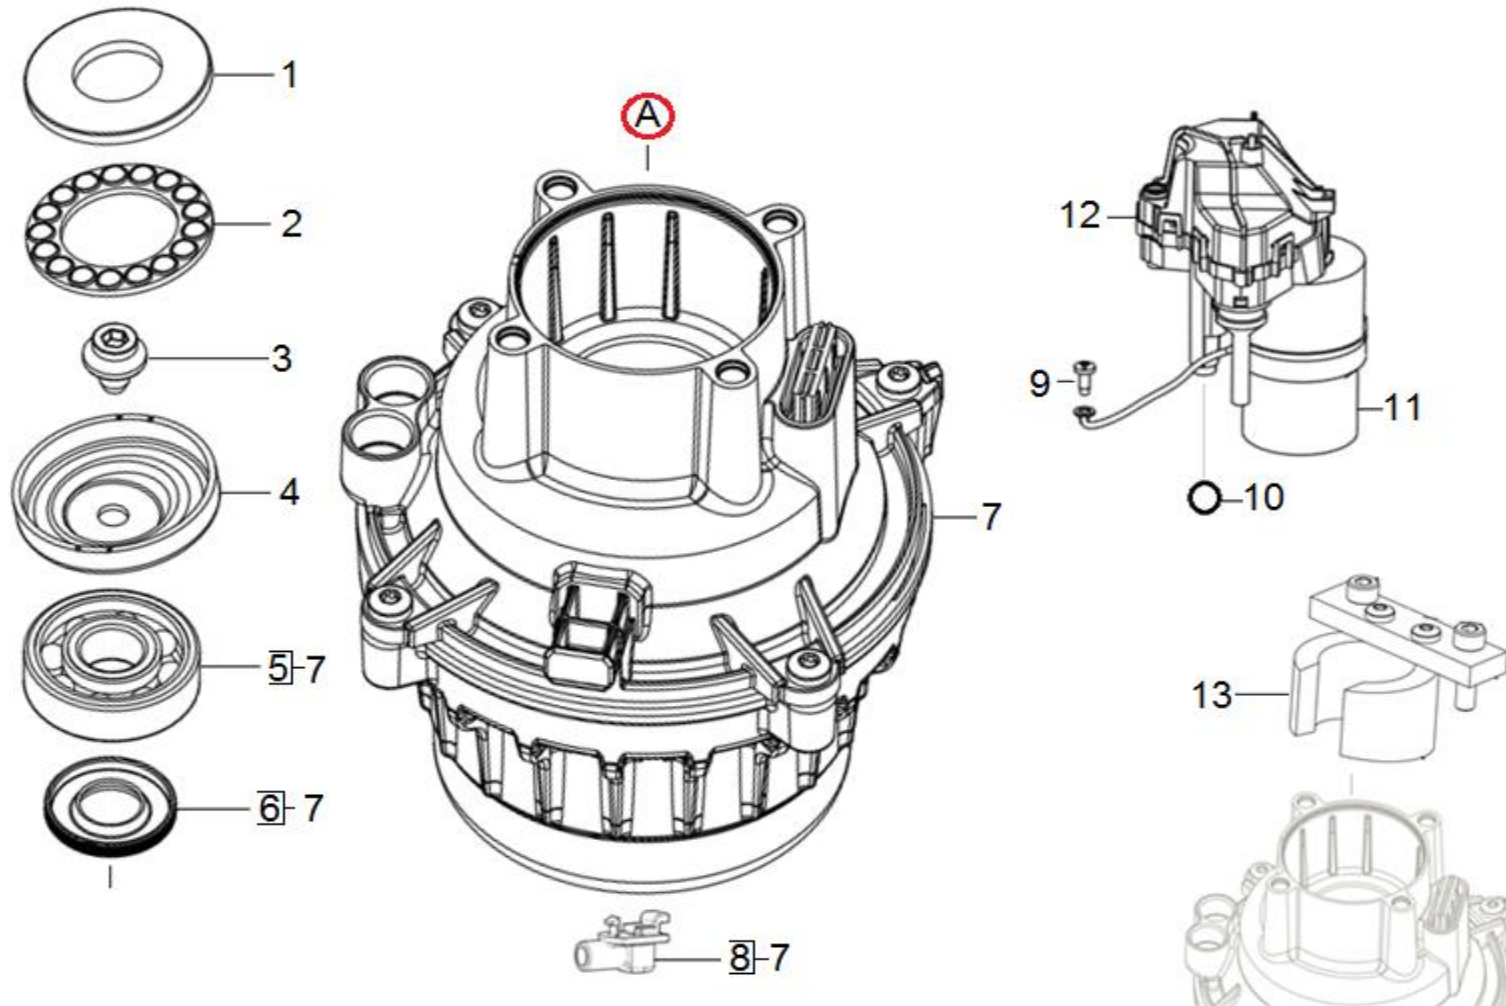

K430 POWER SILENT PLUS

KÄRCHER

K430 POWER SILENT PLUS

POS	DESCRIÇÃO	CÓDIGO	QTDE	Série desde	Série até	OBS.
1	DISCO DE PRESSÃO	9.039-260.0	1			
2	ROLAMENTO DE ESFERAS ANEL PTD	9.037-528.0	1			
3	PARAFUSO DISCO OSCILANTE	9.086-205.0	1			
4	DISCO OSCILANTE 8°40' Ø8	9.039-250.0	1			
5	ROLAMENTO DE ESFERAS 6303 St DIN 625	7.401-136.0	1			
6	RETENTOR	9.078-007.0	1			
7	MOTOR WCM 3.0 0,92kW/127V/60Hz H80 Rep.	9.303-160.0	1			
7	MOTOR WCM 3.0 0,92kW/220V/60Hz H80 Rep.	9.303-161.0	1			
8	DRENO WCM 3.0	9.038-381.0	1			
9	VITE M 4X10 TORX T20 TAP-TITE THRE	9.086-218.0	1			
10	SELO DO ANEL 20x2 EPDM 70	9.080-494.0	1			
11	CAPACITOR 70uF 127V	9.385-085.0	1			
11	CAPACITOR 25uF/450V 220V	9.385-052.0	1			
12	CAIXA ELÉTRICA K330 127V	9.303-162.0	1			
12	CAIXA ELÉTRICA K330 220V	9.303-163.0	1			
13	DISPOSITIVO DE MONTAGEM WCM	9.338-001.0	1			OPCIONAL