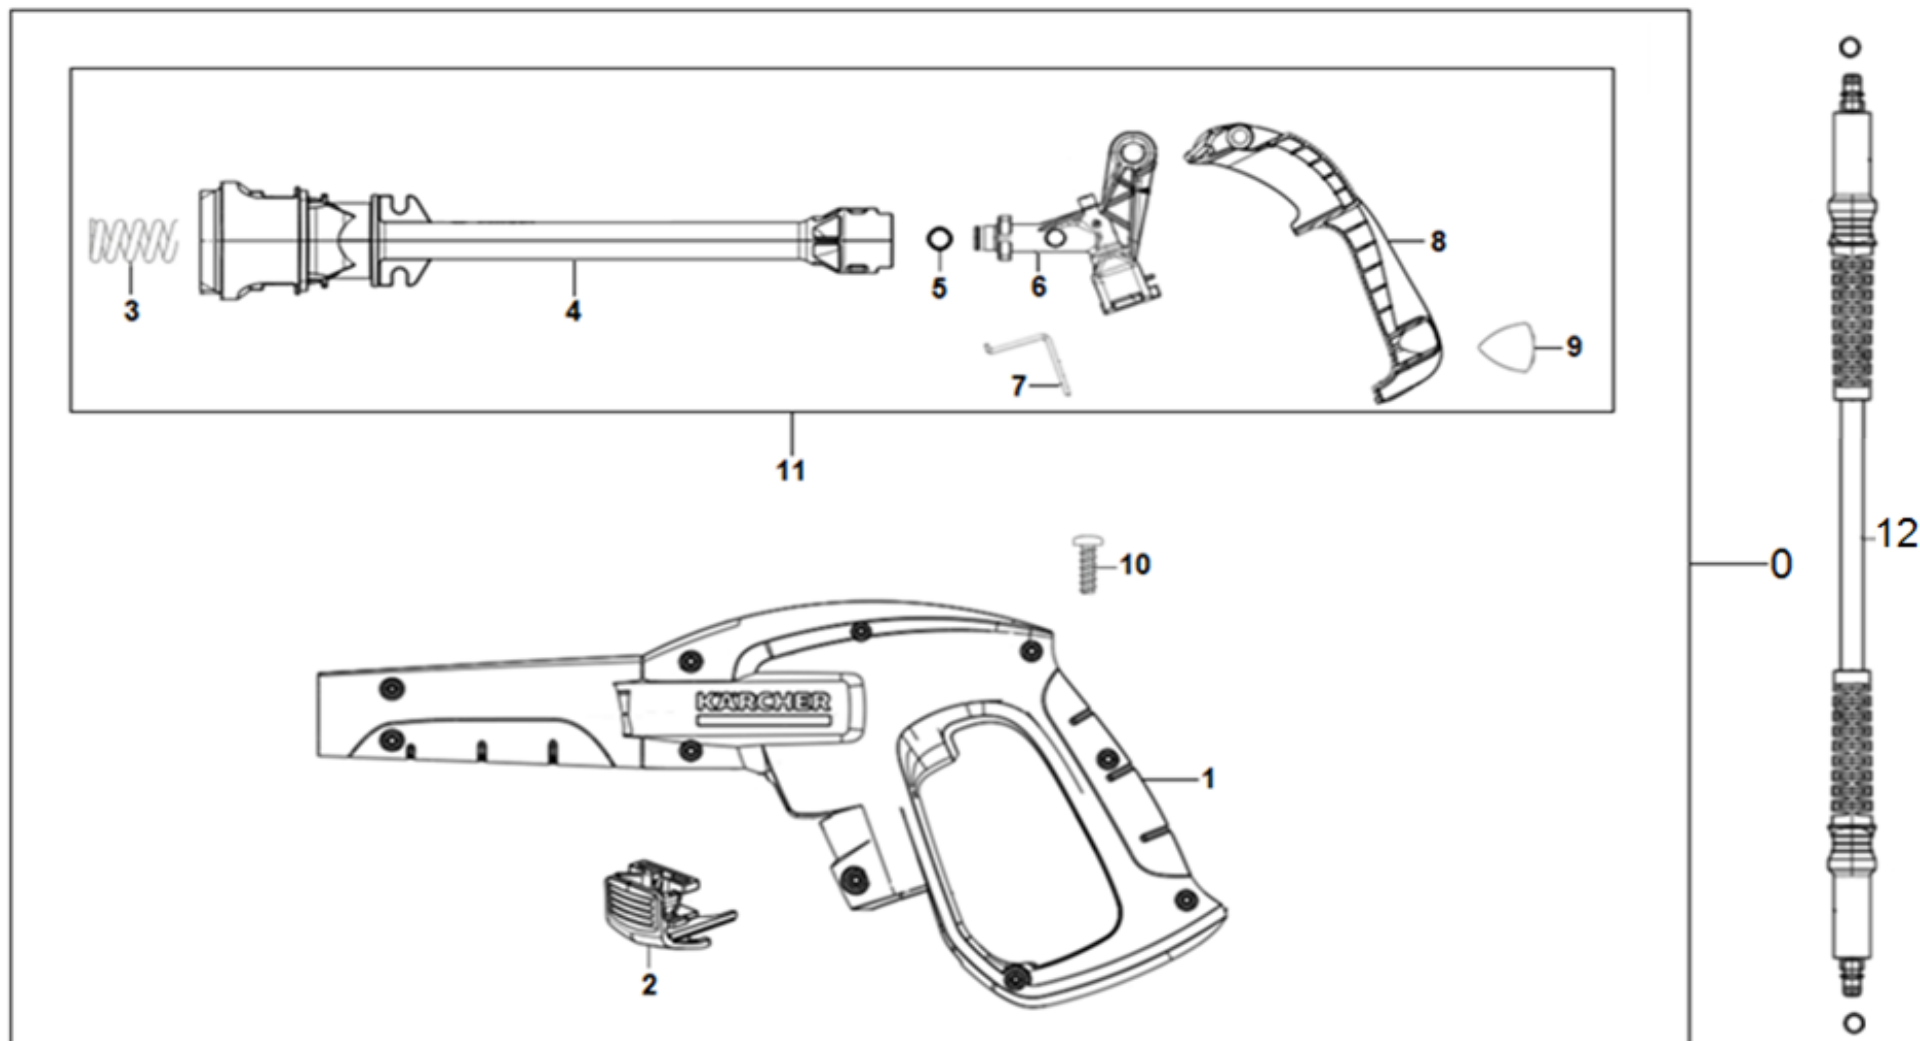

K430 POWER SILENT PLUS

KÄRCHER

K430 POWER SILENT PLUS

POS	DESCRIÇÃO	CÓDIGO	QTDE	Série desde	Série até	OBS.
0	PISTOLA BETTER	9.311-880.0	1			
1	CAPA DA PISTOLA BETTER	5.321-899.0	1			
2	GATILHO	5.481-393.0	1			
3	BOTAO GOOD	9.340-347.0	1			
4	GATILHO COM TRAVA	9.302-471.0	1			
5	CORPO DA PISTOLA BETTER/BEST	5.427-436.0	1			
6	O'RING Ø 7,65x1,63 -NBR 90	9.376-083.0	1			
7	CORPO RIGIDO DA PISTOLA (TUBO)	5.129-298.0	1			
8	MOLA DE PRESSÃO	5.332-464.0	1			
9	CORPO DA PISTOLA PRE MONTADO REPOSIÇÃO	9.302-532.0	1			
10	GRAMPO	5.037-177.0	1			
11	PARAFUSO AUTO ATARRAXANTE M3,9 x 13 T15	9.386-402.0	10			
12	BOTÃO	5.326-031.0	1			
13	MANGUEIRA DE A.P. 14.5 Mpa / 6 METROS-40°C	6.391-731.0	1			APENAS GARANTIA
13	KIT MANG. DE A.P. 14.5MPA/6 40°C NQ	9.303-223.0	1			PARA COMERCIALIZAÇÃO
14	O-RING 10x2	7.362-501.0	1			
15	O'RING 5,7 X 1,78	6.363-410.0	1			

K430 POWER SILENT PLUS

KÄRCHER

K430 POWER SILENT PLUS

KÄRCHER

POS	DESCRIÇÃO	CÓDIGO	QTDE	Série desde	Série até	OBS.
0	PISTOLA G 145 Q *BR	9.313-012.0	1			1.994-131.0/ 1.994-130.0
1	CAPA DA PISTOLA G 145 Q *BR (PAR)	9.340-445.0	1			
2	BOTÃO	9.340-448.0	1			
3	MOLA DE PRESSÃO	5.332-464.0	1			
4	TUBO	5.129-557.0	1			
5	O-RING 7,65 x 1,78 NBR 80	6.362-642.0	1			
6	CORPO DA PISTOLA BETTER/BEST	5.427-436.0	1			
7	GRAMPO	5.037-177.0	1			
8	GATILHO	9.340-447.0	1			
9	TRAVA DE SEGURANÇA	9.340-446.0	1			
10	PARAFUSO AUTO ATARRAXANTE M4x14 T15 A2E	9.386-425.0	10			
11	CORPO DA PISTOLA G 145 Q CPL	9.313-013.3	1			
12	MANGUEIRA A.P. 12MPa/6m 40°C QCS B	6.396-514.0	1			