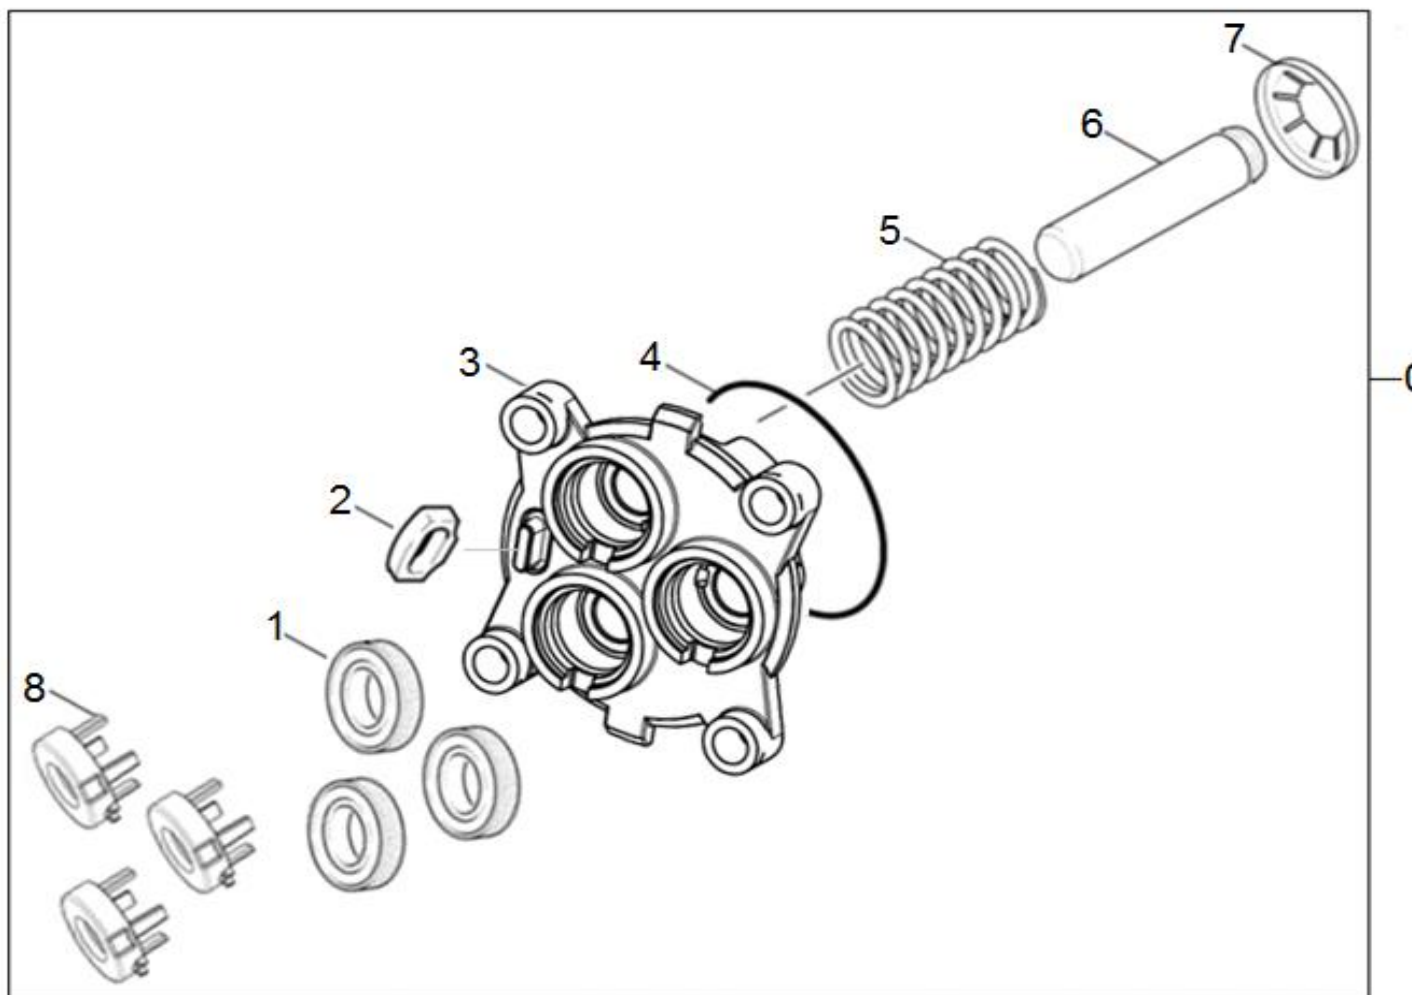

K430 POWER SILENT PLUS

KÄRCHER

K430 POWER SILENT PLUS

POS	DESCRIÇÃO	CÓDIGO	QTDE	Série desde	Série até	OBS.
1	KIT CONECTOR 3/4" PRETO	9.303-225.0	1			
2	DISCO DE BORRACHA DA CONEXÃO DE ENTRADA	9.340-351.0	1			
3	ELEMENTO FILTRANTE FINO	9.760-215.0	1			
4	PAA T15 4,2 X 22 DIN7981	6.303-150.0	1			
5	CONEXÃO ENTRADA 3/4" WCM 3.0	9.038-379.0	1			
6	CONEXÃO ENTRADA BOMBA WCM 3.0	9.038-380.0	1			
7	COLETOR COMPLETO	9.312-451.0	1			
8	SELO DO ANEL EPDM 12x2	6.363-634.0	2			
9	GRAXA DE SILICONE BISNAGA 50 g	9.302-267.0	1			
10	O'RING 16 x 2,5 EPDM 70 Shore	9.080-471.0	1			
11	VÁLVULA BY-PAS PLÁSTICA	9.303-164.0	1			
12	PCCSI TRILOBULAR M6x16	9.086-199.0	3			
13	PINO SUCCAO ENTRADA DETERGENTE	9.039-224.0	2			
14	VALVULA ASPIRACAO DETERGENTE	9.001-277.0	1			
15	INJECTOR DETERGENTE COMPLETO	9.011-813.0	1			
16	PISTÃO DE CONTROLE 2K	9.311-955.3	1			
17	VALVULA DE SEGURANCA	9.011-812.0	1			
18	PCCSI M6 X 20	7.306-151.0	4			
19	CÂRTER DA DIREÇÃO FURADO 2K	9.037-277.0	1			
20	JUNTA MOLDADA	9.081-424.0	1			
21	JUNTA MOLDADA	9.081-425.0	1			
22	CABEÇOTE 2K COMPLETO	9.001-904.0	1			

K430 POWER SILENT PLUS

KÄRCHER

K430 POWER SILENT PLUS

KÄRCHER

POS	DESCRIÇÃO	CÓDIGO	QTDE	Série desde	Série até	OBS.
0	GUIA DOS PISTÕES COMPLETO	9.311-954.0	1			
1	ANEL RASP 12 X 20 X 4/6	6.365-393.0	3			
1	ANEL RASPADOR 12 X 20 X 4/6 -KIT 10 PÇS	9.302-119.0	1			
2	VEDAÇÃO	9.048-071.0	1			
3	GUIA DOS PISTÕES ALU	9.042-130.0	1			
4	O'RING 59 X 2,50 NBR 70	9.376-085.0	1			
5	MOLA	9.047-023.0	3			
6	PISTÃO L=56,6	9.039-225.0	3			
7	ANEL TRAVA	5.116-109.0	3			
8	ANEL DE ENCOSTO 6,7 mm	9.038-428.0	3			