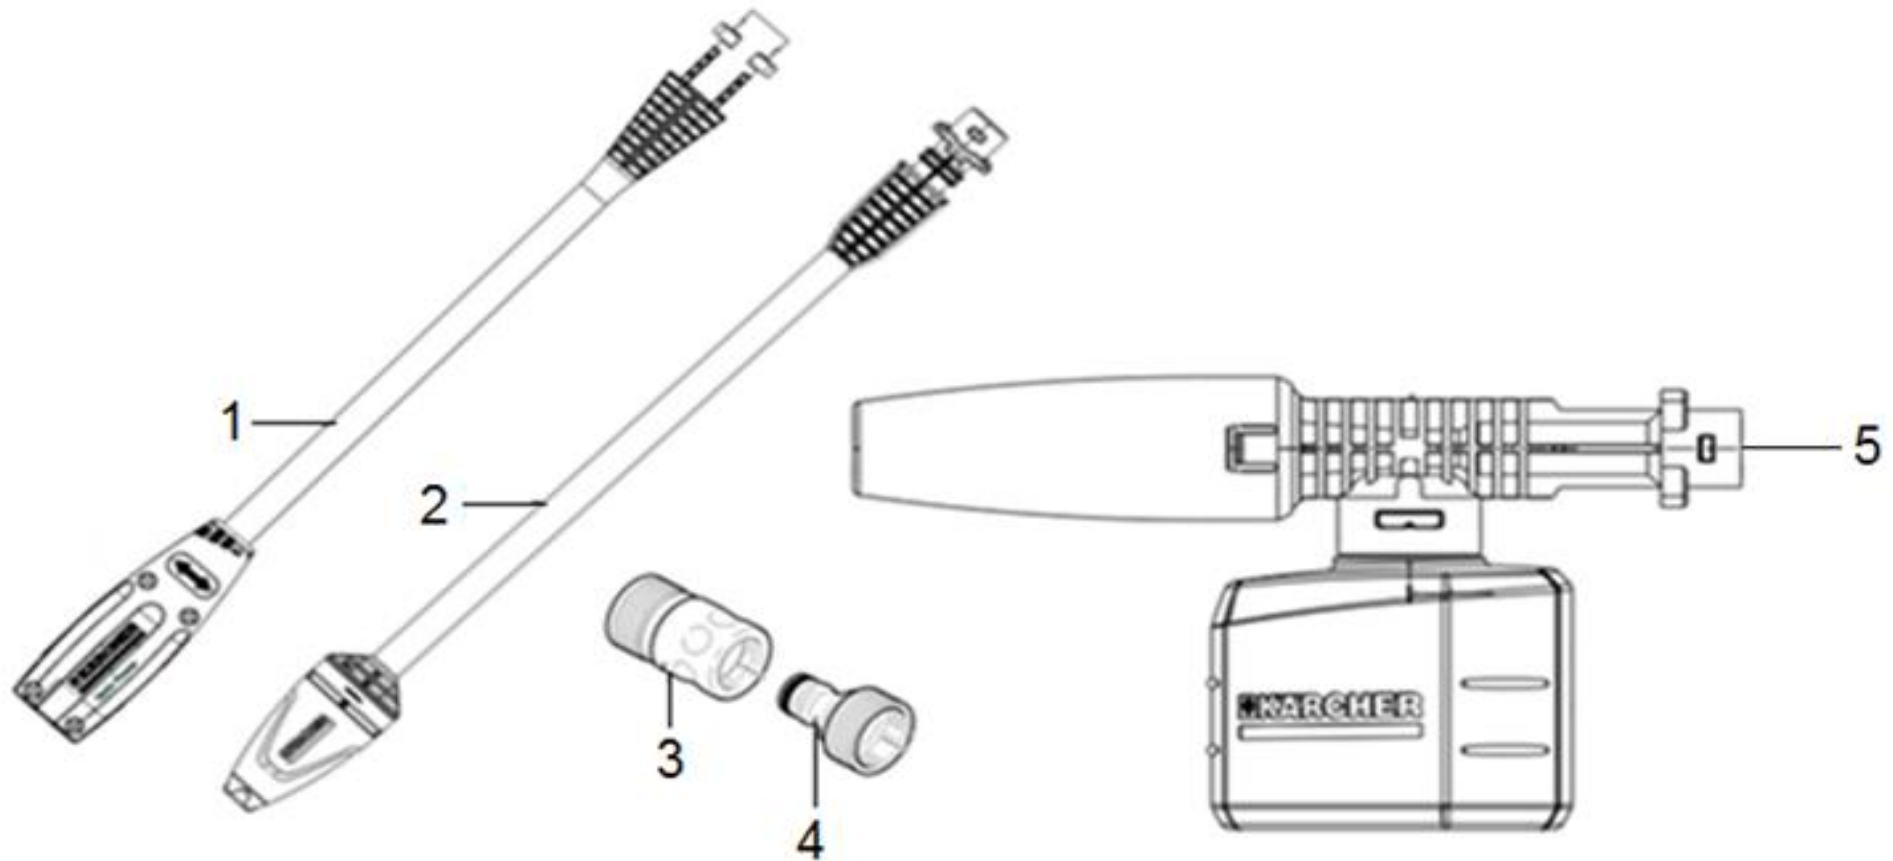

K430 POWER SILENT PLUS

KÄRCHER

K430 POWER SILENT PLUS

KÄRCHER

POS	DESCRIÇÃO	CÓDIGO	QTDE	Série desde	Série até	OBS.
1	TUBEIRA VARIO POWER K2 0287 K	9.311-972.0	1			GARANTIA / REPOSIÇÃO
1	KIT TUBEIRA VARIO POWER K2 0287 K	9.303-218.0	1			
2	TUBEIRA TURBO ENTRY 027 K	4.764-100.0	1			GARANTIA / REPOSIÇÃO
2	KIT TUBEIRA TURBO 027	9.302-050.0	1			
3	ENGATE AMARELO Ø1/2"	9.389-078.0	1			GARANTIA / REPOSIÇÃO
3	KIT ENGATE RAPIDO P/ MANG. CPL 1/2"	9.303-224.0	1			
4	CONECTOR 3/4 PRETO	9.389-081.0	1			GARANTIA / REPOSIÇÃO
4	KIT CONECTOR 3/4" PRETO	9.303-225.0	1			
5	APLICADOR DETERGENTE FJ3	4.764-279.0	1			GARANTIA / REPOSIÇÃO