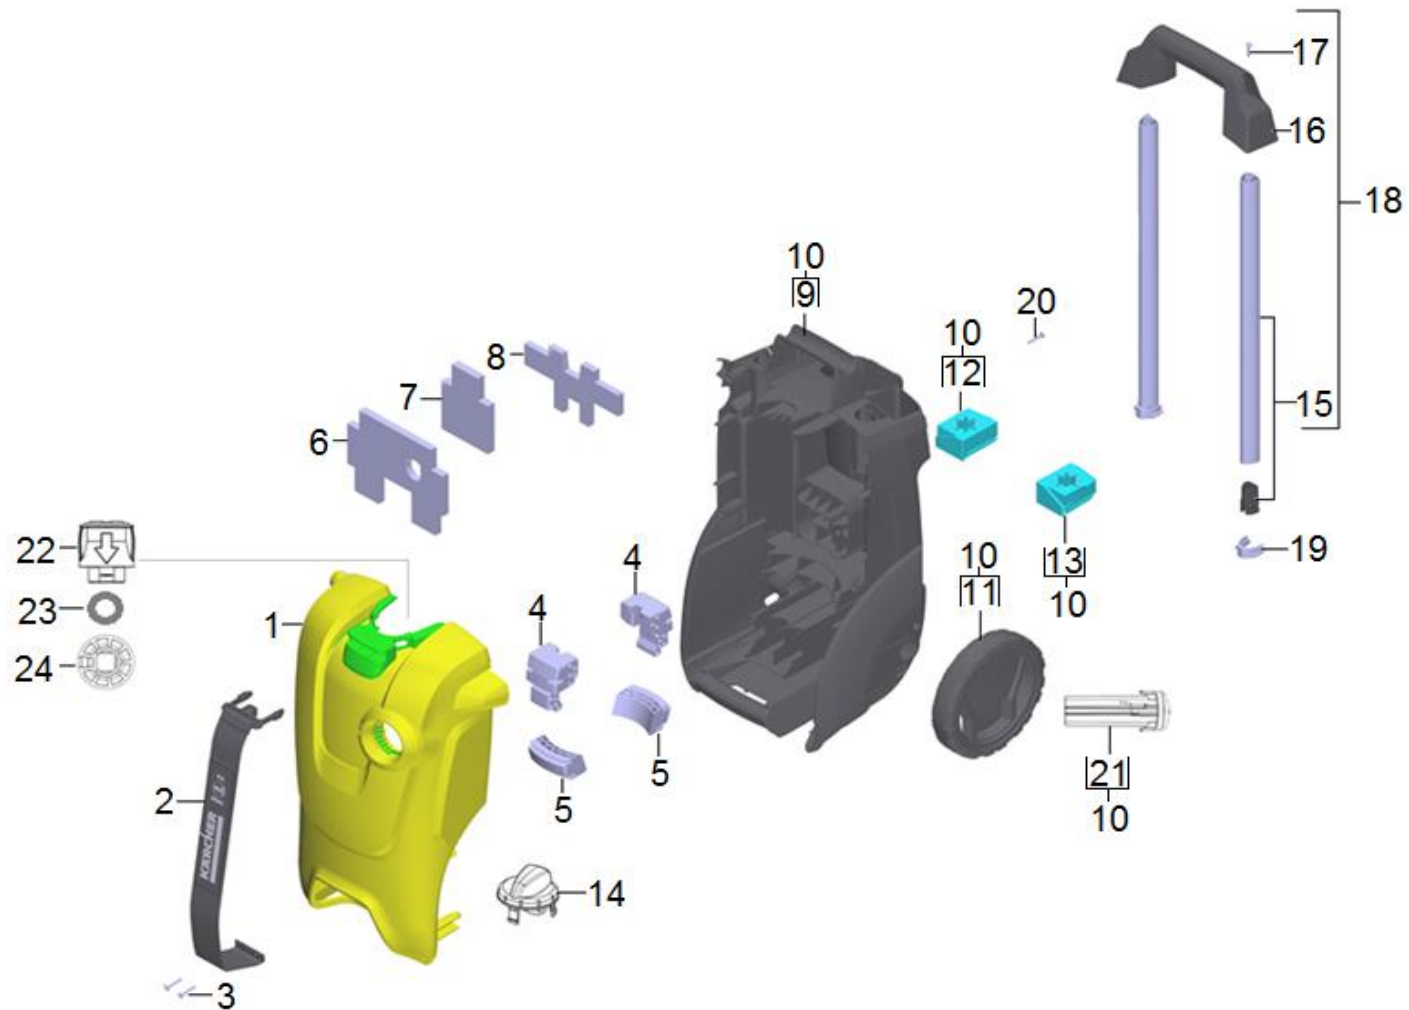

K430 POWER SILENT PLUS

KÄRCHER

K430 POWER SILENT PLUS

POS	DESCRIÇÃO	CÓDIGO	QTDE	Série desde	Série até	OBS.
1	CAPO FRONTAL K430 Silent	9.340-356.0	1			
2	CINTA ELÁSTICA K4	9.013-306.0	1			
3	PARAFUSO AUTO ATARRAXANTE M4 x 25 PH	9.386-408.0	2			
4	APOIO DE BORRACHA MOTOR	9.048-153.0	2			
5	APOIO DE BORRACHA CENTRAL	9.048-152.0	2			
6	ESPUMA SILENT CAPÔ	9.048-156.0	1			
7	ESPUMA SILENT MOTOR	9.048-158.0	1			
8	ESPUMA SILENT CHASSIS	9.048-157.0	1			
9	CHASSIS K430 Silent	9.340-358.0	1			
10	CHASSIS COMPLETO K430	9.311-959.0	1			
11	RODA Ø160	9.340-519.0	2			
12	TRAVA DE BORRACHA ESQUERDA	9.038-148.0	1			
13	TRAVA DE BORRACHA DIREITA	9.038-149.0	1			
14	BOTÃO MR (Preto)	9.340-600.0	1			
15	BARRA DE OUNHO COMPLETO	9.013-176.0	2			
16	ALÇA COMPACT	9.038-067.0	1			
17	PARAFUSO DE CABEÇA CHATA M4x16-8.8-A2E	9.086-220.0	2			
18	ALÇA COMPLETA K430	9.311-961.0	1			
19	FIXAÇÃO ALTA	9.038-300.0	2			
20	PAA T15 4,2 X 22 DIN7981	6.303-150.0	6			
21	TAMPAO RODA d.160 Kx.68	9.760-434.0	2			
22	ACOPLAMENTO RAPIDO DE ALTA PRESSAO	4.470-041.0	1			
23	ALF 6,4 X 12,5 X 1,6 INOX	9.386-223.0	1			
24	DISCO DE BORRACHA DA CONEXÃO DE SAÍDA	9.340-352.0	1			