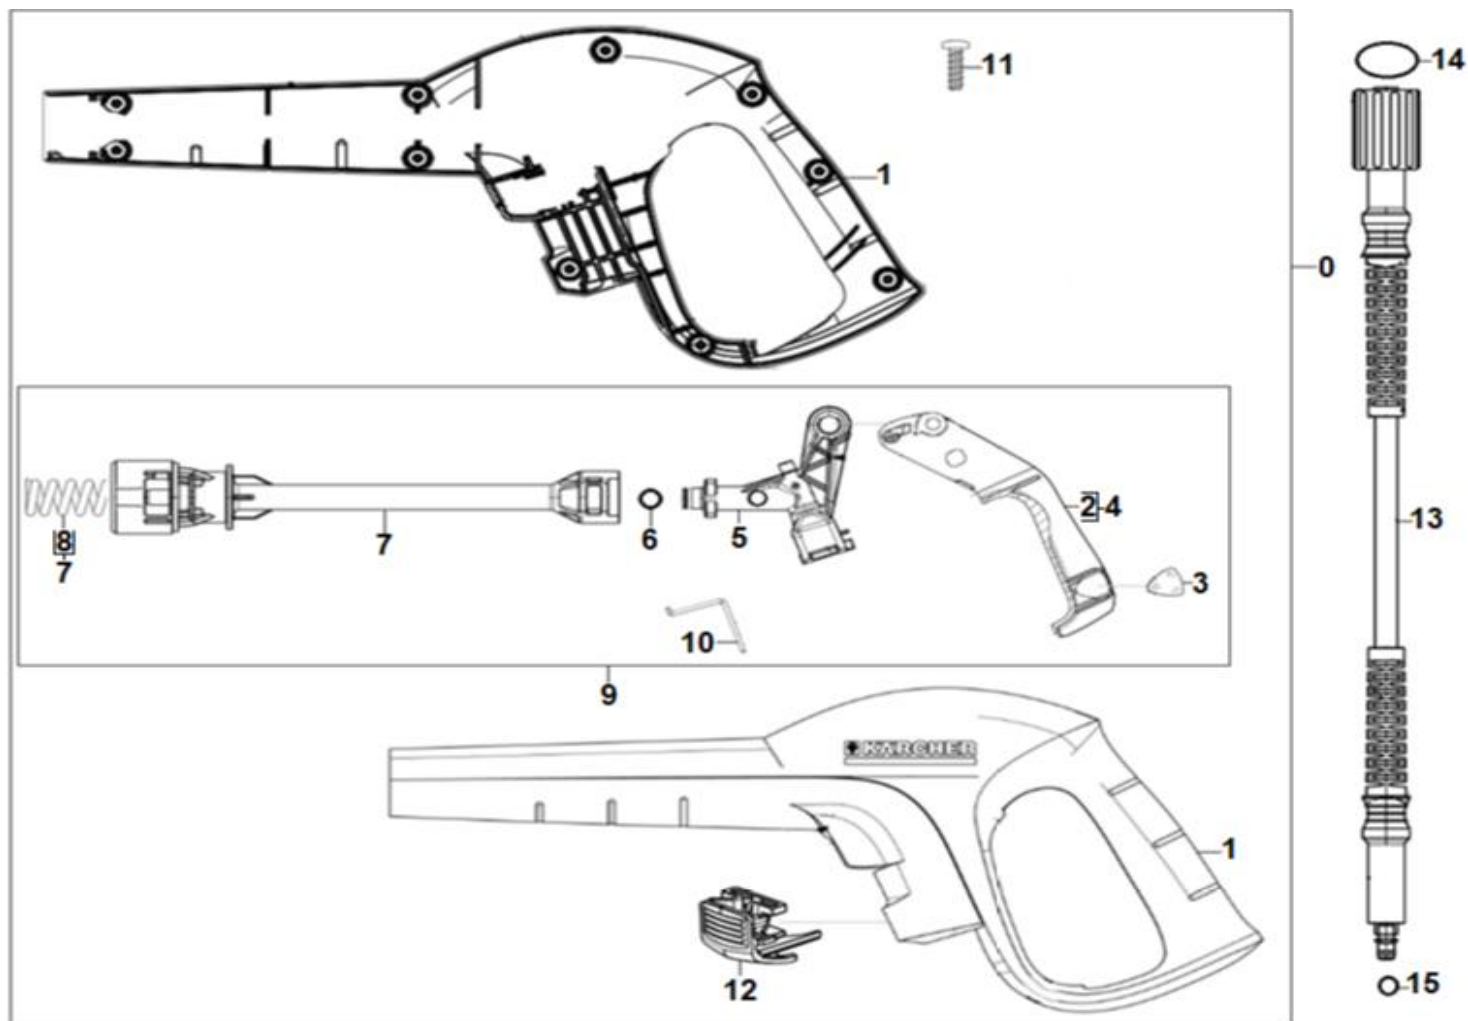

K430 POWER SILENT PLUS

KÄRCHER

K430 POWER SILENT PLUS

KÄRCHER

POS	DESCRIÇÃO	CÓDIGO	QTDE	Série desde	Série até	OBS.
0	GUIA DOS PISTÕES COMPLETO	9.311-954.0	1			
1	ANEL RASP 12 X 20 X 4/6	6.365-393.0	3			
1	ANEL RASPADOR 12 X 20 X 4/6 -KIT 10 PÇS	9.302-119.0	1			
2	VEDAÇÃO	9.048-071.0	1			
3	GUIA DOS PISTÕES ALU	9.042-130.0	1			
4	O'RING 59 X 2,50 NBR 70	9.376-085.0	1			
5	MOLA	9.047-023.0	3			
6	PISTÃO L=56,6	9.039-225.0	3			
7	ANEL TRAVA	5.116-109.0	3			
8	ANEL DE ENCOSTO 6,7 mm	9.038-428.0	3			

K430 POWER SILENT PLUS

KÄRCHER

K430 POWER SILENT PLUS

POS	DESCRIÇÃO	CÓDIGO	QTDE	Série desde	Série até	OBS.
0	PISTOLA BETTER	9.311-880.0	1			
1	CAPA DA PISTOLA BETTER	5.321-899.0	1			
2	GATILHO	5.481-393.0	1			
3	BOTAO GOOD	9.340-347.0	1			
4	GATILHO COM TRAVA	9.302-471.0	1			
5	CORPO DA PISTOLA BETTER/BEST	5.427-436.0	1			
6	O'RING Ø 7,65x1,63 -NBR 90	9.376-083.0	1			
7	CORPO RIGIDO DA PISTOLA (TUBO)	5.129-298.0	1			
8	MOLA DE PRESSÃO	5.332-464.0	1			
9	CORPO DA PISTOLA PRE MONTADO REPOSIÇÃO	9.302-532.0	1			
10	GRAMPO	5.037-177.0	1			
11	PARAFUSO AUTO ATARRAXANTE M3,9 x 13 T15	9.386-402.0	10			
12	BOTÃO	5.326-031.0	1			
13	MANGUEIRA DE A.P. 14.5 Mpa / 6 METROS-40°C	6.391-731.0	1			APENAS GARANTIA
13	KIT MANG. DE A.P. 14.5MPA/6 40°C NQ	9.303-223.0	1			PARA COMERCIALIZAÇÃO
14	O-RING 10x2	7.362-501.0	1			
15	O'RING 5,7 X 1,78	6.363-410.0	1			